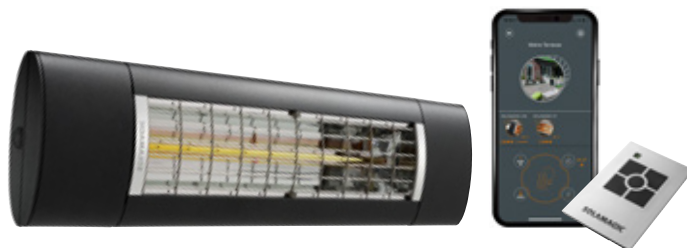

TECHNISCHE GEGEVENS

- > Nominale spanning: 230 V
- > Verwarmingsbuis: Solastar-G2
- > Vermogen: 2500 W
- > Kleuren: wit, titanium, nano-antraciet
- > Speciale kleur: tegen meerprijs mogelijk
- > Beschermingsgraad: IP 65
- > Aansluiting: stekkerkabel 180 cm
- > Keurmerk: TÜV

PRODUCTVOORDELEN

- + Innovatief Solastar verwarmingselement
- + Nieuw snelmontagesysteem
- + Met handzender regelbaar
- + Bij Bluetooth 4.1 is ook regeling via een app op de tablet of smartphone mogelijk
- + In 3 trappen dimbaar (33% / 66% / 100%)

SOLAMAGIC® S2

Premium infraroodstraler met geïntegreerde regeling

De nieuwe SOLAMAGIC® S2 is de krachtige outdoor-variant voor gebruik buitenshuis. In de uitvoering SOLAMAGIC® S2 BT kan deze premium infraroodstraler met de gratis APP SOLAMAGIC X heatlinks van SOLAMAGIC® door middel van een smartphone of tablet via bluetooth bediend worden, en ook met de afzonderlijk verkrijgbare BT-handzender. De bediening is gebruiksvriendelijk en dimmen is mogelijk in drie trappen (33% / 66% / 100%), in de uitvoering SOLAMAGIC® S2 ARC met de draadloze handzender. Het apparaat is vervaardigd van hoogwaardig aluminium en uitgerust met een Solastar verwarmingsbuis, die een aangename lichtkleur koppelt aan een beter warmte-effect. De kortegolfinfraroodstraling doordringt dankzij de korte golflengte op bijzonder efficiënte en snelle wijze de lucht, en is in het gebruik voordeliger dan gas- en kwartsstralers.